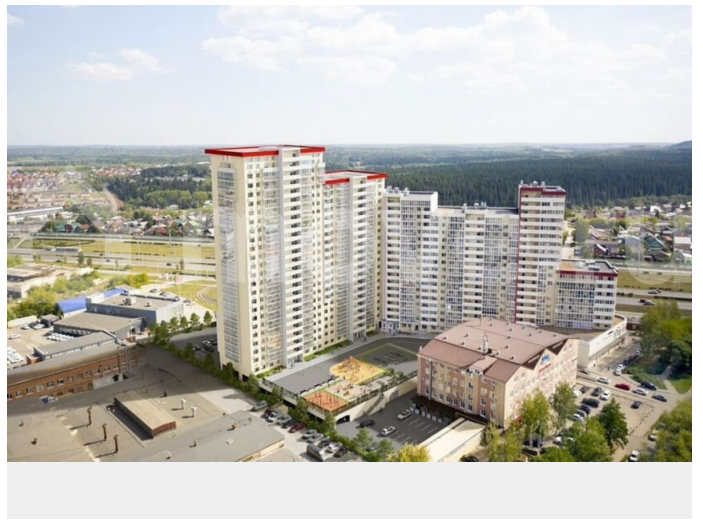

Добро пожаловать в ЖК "Мост"! Дом комфорт-класса с правильными, просторными планировками, с большим видовым балконом в каждой квартире, удобной 10-минутной

для заметок

транспортной доступностью в центр города и развитой инфраструктурой. Все, что вам необходимо для комфортной жизни: детские садики, школы, спортивные и медучреждения, супермаркеты, лыжная база «Динамо» для активного отдыха и места для выгула домашних животных – буквально под рукой! В ЖК «Мост» предусмотрен закрытый безопасный двор без машин с детскими и спортивными площадками на стилобате, площадью 1,5 тысячи квадратных метров. Машину вы сможете оставить в подземном паркинге, откуда на нужный этаж вас с комфортом доставят высокоскоростные современные лифты SWORD. В красивом дизайнерском холле на первом этаже с мягкой зоной для отдыха вы сможете дождаться такси или встретить курьера. Кроме того в холле также удобно расположены комната для хранения колясок и велосипедов, гостевой туалет с зоной для мытья лап домашних животных. Выберите подходящий вариант покупки квартиры в ЖК «Мост»: — наличный расчет; — ипотека; — сертификаты; Менеджеры офиса продаж подберут для вас наиболее выгодное предложение.