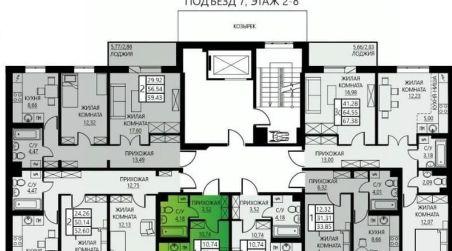

ул. Гашкова, 55
ПОДЪЕЗД 7, ЭТАЖ 2-8