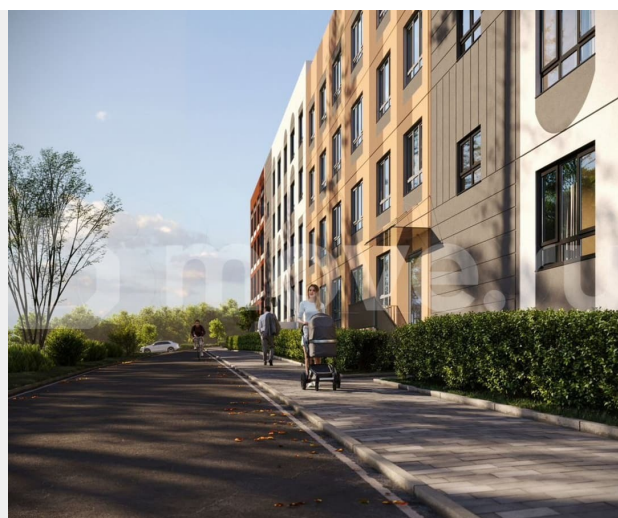

не менее 10 видов спорта — каждый найдет себе активность по душе — 18 видов спорта в шаговой доступности 6 тематических активити-парков — в каждом дворе — свой собственный активити-парк. Зеленый образовательный плейхаб «Динопарк»
Индивидуальная котельная — полная независимость от городских монополистов в ЖКХ — сведение теплотерь к минимуму
Все квартиры с отделкой