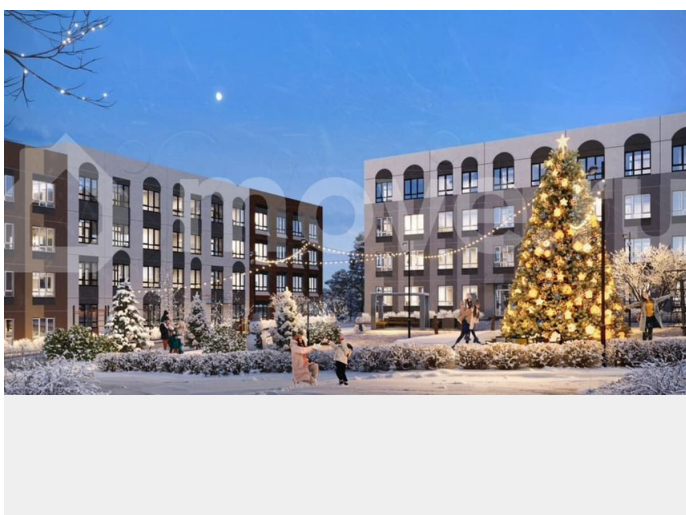

не менее 10 видов спорта — каждый найдет себе активность по душе — 18 видов спорта в шаговой доступности 6 тематических активити-парков — в каждом дворе — свой собственный активити-парк. Зеленый образовательный плейхаб «Динопарк»
Индивидуальная котельная — полная независимость от городских монополистов в ЖКХ — сведение теплопотерь к минимуму
Все квартиры с отделкой