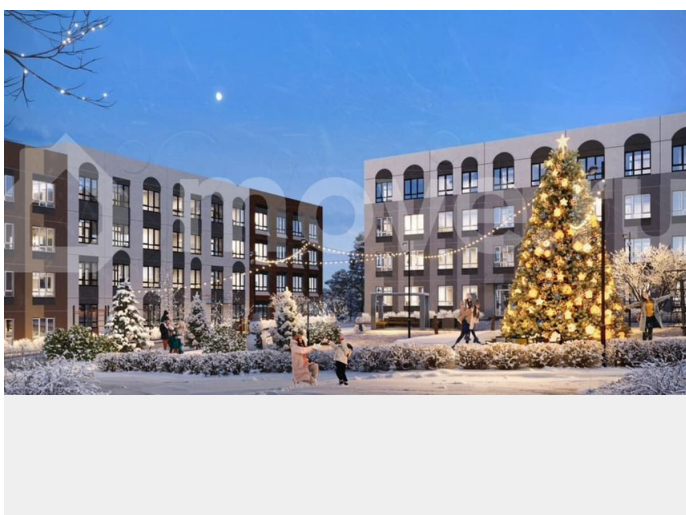

не менее 10 видов спорта — каждый найдет себе активность по душе — 18 видов спорта в шаговой доступности 6 тематических активити-парков — в каждом дворе — свой собственный активити-парк. Зеленый образовательный плейхаб «Динопарк»
Индивидуальная котельная — полная независимость от городских монополистов в ЖКХ — сведение теплотерь к минимуму
Все квартиры с отделкой