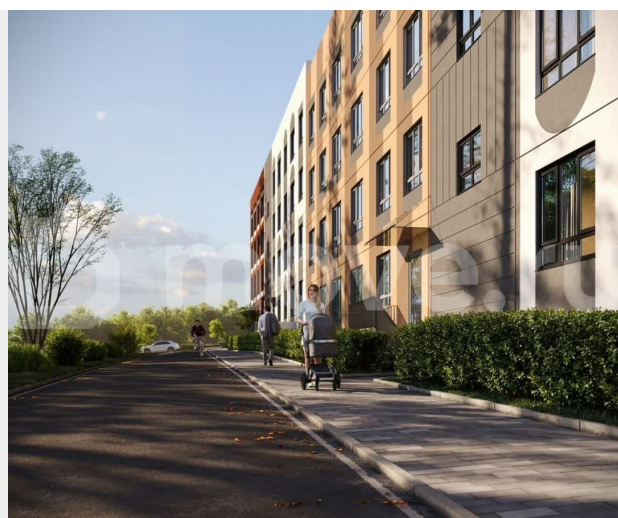

не менее 10 видов спорта — каждый найдет себе активность по душе — 18 видов спорта в шаговой доступности 6 тематических активити-парков — в каждом дворе — свой собственный активити-парк. Зеленый образовательный плейхаб «Динопарк»
Индивидуальная котельная — полная независимость от городских монополистов в ЖКХ — сведение теплопотерь к минимуму
Все квартиры с отделкой