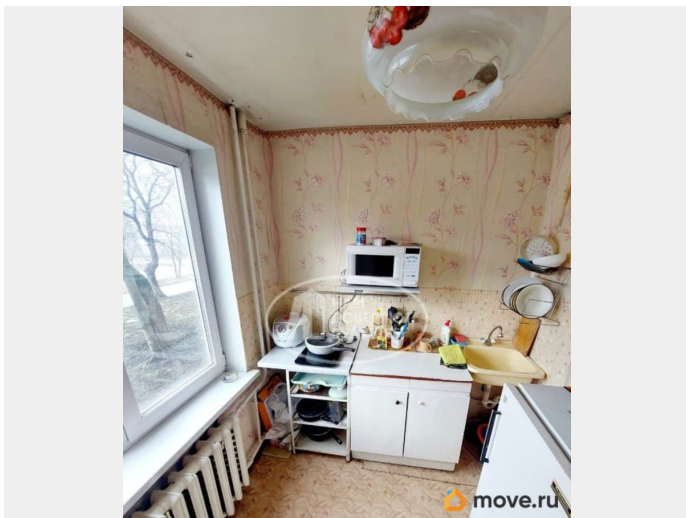

окнах стоят стекло пакеты, санузел совмещен. В шаговой доступности есть все, отличный вариант для комфортного проживания и сдачи в аренду. С документами все в порядке, 2 взрослых собственника, ГОТОВЫ ВЫХОДИТЬ НА СДЕЛКУ.