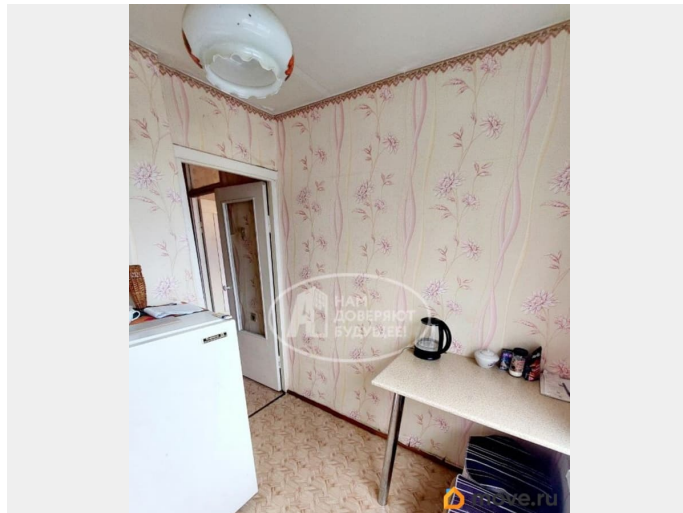

Описание

Продается 1 ком.квартира на 1/5 этаже панельного дома, в районе автостанции.

Квартира теплая, не угловая, уютная, на всех

<https://perm.move.ru/objects/9293451696>

Ирина Березина, АЛЬФА

79824415105,7912790

6801

для заметок

окнах стоят стекло пакеты, санузел совмещен. В шаговой доступности есть все, отличный вариант для комфортного проживания и сдачи в аренду. С документами все в порядке, 2 взрослых собственника, ГОТОВЫ ВЫХОДИТЬ НА СДЕЛКУ.