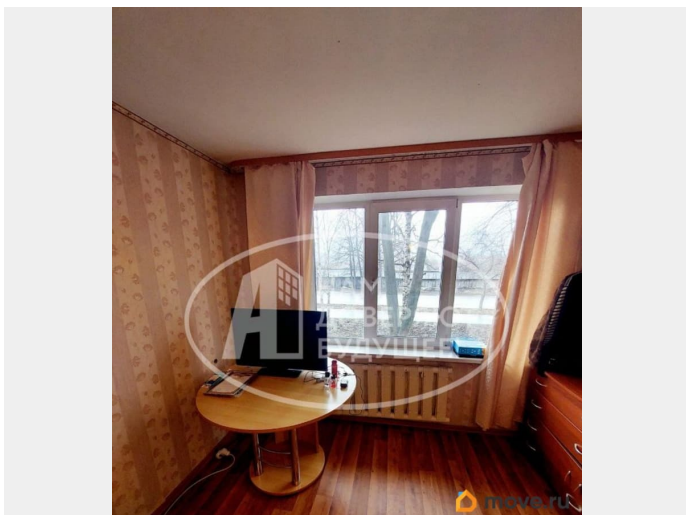

Описание

Продается 1 ком.квартира на 1/5 этаже панельного дома, в районе автостанции.

Квартира теплая, не угловая, уютная, на всех

<https://perm.move.ru/objects/9293451696>

Ирина Березина, АЛЬФА

79824415105,7912790

6801

для заметок

окнах стоят стекло пакеты, санузел совмещен. В шаговой доступности есть все, отличный вариант для комфортного проживания и сдачи в аренду. С документами все в порядке, 2 взрослых собственника, ГОТОВЫ ВЫХОДИТЬ НА СДЕЛКУ.